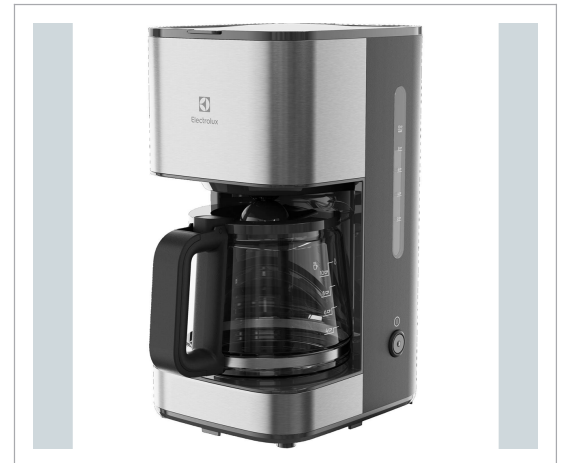

## Electrolux - Electrolux E3CM1-3ST - Kaffemaskine

Electrolux E3CM1-3ST Create 3 Kaffemaskine Start hver dag med smagen af frisk kaffe. Intet slår en frisk kop kaffe fra morgenstunden. Vågn op til den skønneste duft og smag af friskbrygget kaffe hver morgen med Create 3 Kaffemaskine. Vandstandsindikator for korrekt kaffebrygning Den tydeligt synlige vandstands- og doseringsindikator garanterer nøjagtige målinger for 2-10 kopper friskbrygget kaffe. Anti-dryp funktion, der hjælper dig med at holde varmepladen ren Fjern glaskanden, selvom kaffen ikke er løbet ned uden at bekymre dig om spild. Antidrypfunktionen sikrer, at varmepladen holdes ren. Autosluk funktion for din sikkerhed Bryg din kaffe og hold den varm uden at tænke på, om maskinen er tændt eller slukket. Den sikre automatiske sluk-funktion slukker for kaffemaskinen efter 40 minutter. Aftagelig filterkurv, der er nem at rengøre Den aftagelige filterkurv er praktisk ergonomisk og nem at rengøre. Pure Advantage™ vandfilter for en bedre kaffe Pure Advantage™ vandfilter har et avanceret firetrins filtreringssystem, der fjerner klor, dårlig smag og lugt for en bedre kop kaffe. 10 kopper Drypstop Autosluk efter 40 min. Aftagelig filterkurv

### Teknisk information

Mærke	Electrolux
Produkttype	Kaffemaskine
Effekt Watt	1000 W
Integreret Kaffekværn	nej
Service & Support	2 år
Aftagelig vandtank	nej
Kop Kapacitet	10
Automatisk sluk	Ja
Farve	Stål