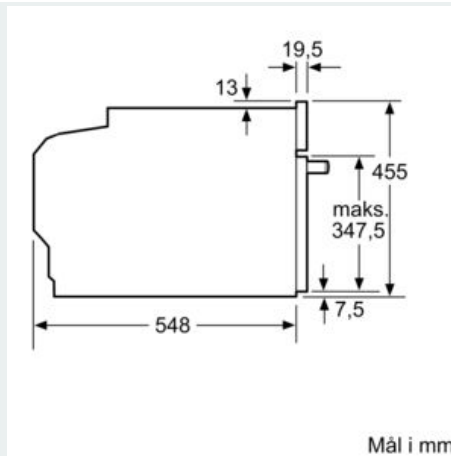

iQ700, Kompaktovn med mikro, 60 x 45 cm, rustfrit stål
CM636GBS1

Stregtegninger

Indbygning med en kogesektion.

Mål i mm

Mål i mm

Hvis det kompakte apparat bygges ind under en kogesektion, skal følgende bordplade-tykkelse (i givet fald inkl. underkonstruktion) overholdes.

Mål i mm

Mål i mm