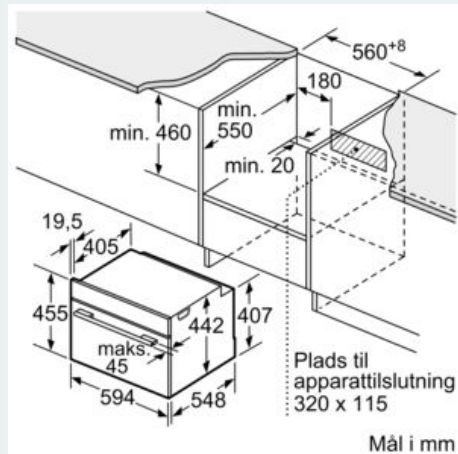

iQ700, Kompaktovn med mikro, 60 x 45 cm, rustfrit stål
CM636GBS1

Stregtegninger

Indbygning med en kogesektion.

Mål i mm

Mål i mm

Hvis det kompakte apparat bygges ind under en kogesektion, skal følgende bordplade-tykkelse (i givet fald inkl. underkonstruktion) overholdes.

Kogesektions- type	min. bordplade- tykkelse	
	overflade- monteret	planlimning
Induktions- kogesektion	42 mm	43 mm
Fuldfladeinduktions- kogesektion	52 mm	53 mm
Gasblus	32 mm	43 mm
Elektrisk kogesektion	32 mm	35 mm

Mål i mm

Mål i mm