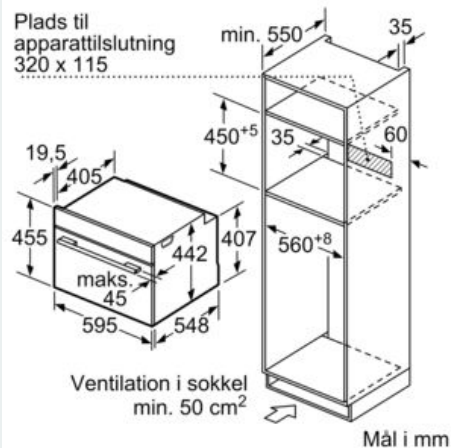

iQ700, Kompaktovn med mikro, 60 x 45 cm, rustfrit stål
CM636GBS1

Stregtegninger

Indbygning med en kogesektion.

Mål i mm

Mål i mm

Hvis det kompakte apparat bygges ind under en kogesektion, skal følgende bordplade-tykkelse (i givet fald inkl. underkonstruktion) overholdes.

Kogesektions- type	min. bordplade- tykkelse	
	overflade- monteret	planlimning
Induktions- kogesektion	42 mm	43 mm
Fuldfladeinduktions- kogesektion	52 mm	53 mm
Gasblus	32 mm	43 mm
Elektrisk kogesektion	32 mm	35 mm

Mål i mm

Mål i mm